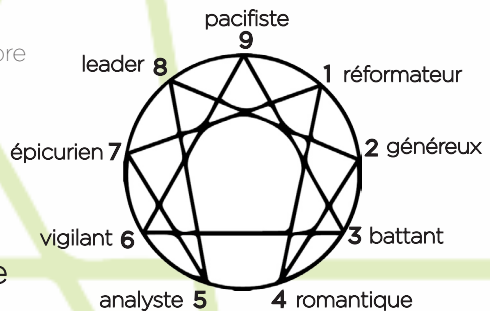

reliant les aspects émotionnels,
corporels, psychologiques, spirituels
et créatifs

LE PARCOURS D'ENNEA'CLOWN

Le concept d'Ennéa'clown a été créé en 2017 par Sylvie et Clem qui ont eu envie de mêler la perspicacité de l'Ennéagramme à la légèreté du clown.

Grâce à la métaphore du costume et du nez rouge, les clowns explorent les 9 types de personnalité de l'Ennéagramme de manière ludique. Ils prennent conscience de leurs conditionnements avec amusement et expérimentent de nouveaux comportements plus adaptés à qui ils sont vraiment.

NOUVEAUTÉS

- > un stage de découverte de l'Ennéagramme
- > un tarif réduit avec le forfait de 3 stages
- > toujours la possibilité d'effectuer les stages à la carte

> FORMATION À L' ENNEAGRAMME

Stage de découverte

parcours original alliant théorie et exercices pratiques, les participants découvrent les 9 types de personnalité de l'Ennéagramme, identifient leur propre profil et acquièrent une connaissance éclairée de leurs traits de caractère et de ce qui les anime profondément. Ils apprennent à discerner l'impact de leur personnalité sur leur vie, et à ajuster leurs